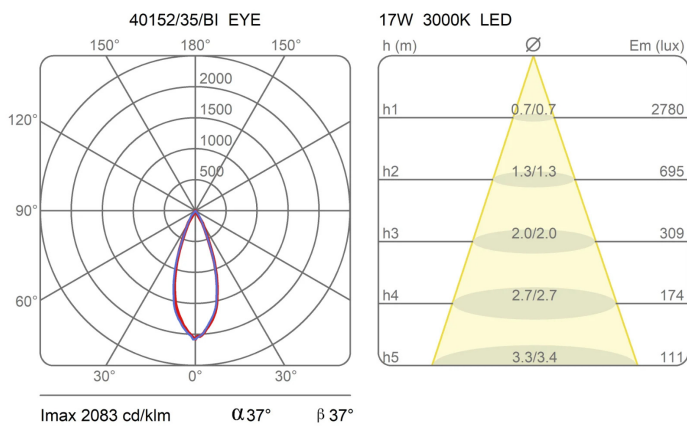

Certificazioni

Curve fotometriche